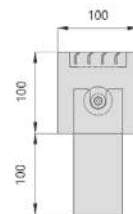

Конвектор напольный электрический

ВКЭН.100.100.1ТЭН

Высота, мм.

100

Ширина, мм.

100

Регулировка по высоте мм	0-40	Напряжение, питание	-230+10% В, 50 ГЦ
Высота мм	100	Степень защиты	IP20
Ширина мм	150	Нагревательный элемент	ТЭН
Стандартная длина мм	700-3000 (шаг 100 мм)	Количество ТЭНов	2
Тепловая мощность Вт	180-1000		

Артикул конвектора

кг Вт Р мм

ВКЭН.100.100.700.1ТЭН	4,83	180	7 751 Р	700
ВКЭН.100.100.800.1ТЭН	5,26	180	8 225 Р	800
ВКЭН.100.100.900.1ТЭН	5,69	180	8 699 Р	900
ВКЭН.100.100.1000.1ТЭН	6,41	280	9 546 Р	1000
ВКЭН.100.100.1100.1ТЭН	6,84	280	10 063 Р	1100
ВКЭН.100.100.1200.1ТЭН	7,27	280	10 536 Р	1200
ВКЭН.100.100.1300.1ТЭН	7,70	280	11 023 Р	1300
ВКЭН.100.100.1400.1ТЭН	8,13	280	11 497 Р	1400
ВКЭН.100.100.1500.1ТЭН	9,29	460	13 080 Р	1500
ВКЭН.100.100.1600.1ТЭН	9,72	460	13 629 Р	1600
ВКЭН.100.100.1700.1ТЭН	10,15	460	14 103 Р	1700
ВКЭН.100.100.1800.1ТЭН	10,57	460	14 576 Р	1800
ВКЭН.100.100.1900.1ТЭН	11,00	460	15 061 Р	1900
ВКЭН.100.100.2000.1ТЭН	12,13	530	16 454 Р	2000
ВКЭН.100.100.2100.1ТЭН	12,56	530	16 952 Р	2100
ВКЭН.100.100.2200.1ТЭН	12,99	530	17 436 Р	2200
ВКЭН.100.100.2300.1ТЭН	13,41	530	17 910 Р	2300
ВКЭН.100.100.2400.1ТЭН	13,84	530	18 384 Р	2400
ВКЭН.100.100.2500.1ТЭН	15,01	800	19 897 Р	2500
ВКЭН.100.100.2600.1ТЭН	15,44	800	20 394 Р	2600
ВКЭН.100.100.2700.1ТЭН	15,86	800	20 868 Р	2700
ВКЭН.100.100.2800.1ТЭН	16,29	800	21 353 Р	2800
ВКЭН.100.100.2900.1ТЭН	16,72	800	21 826 Р	2900
ВКЭН.100.100.3000.1ТЭН	17,64	1000	22 904 Р	3000

на сайте