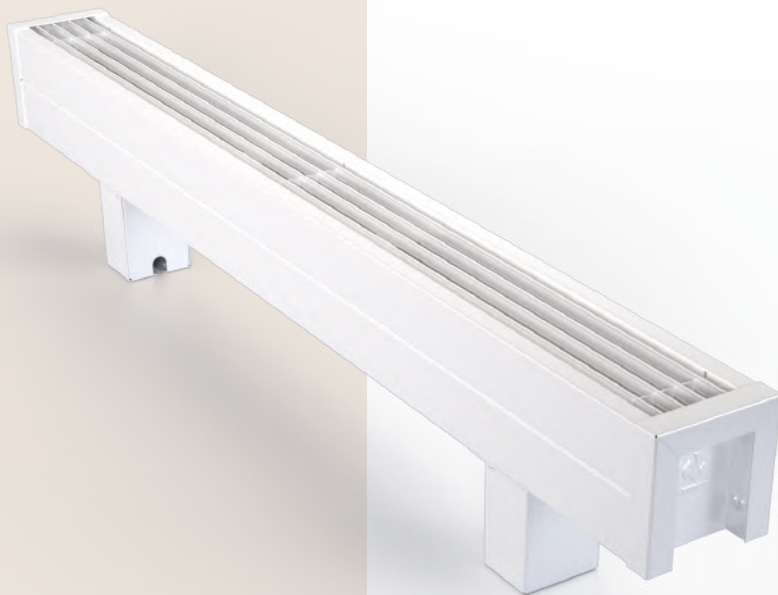

Конвектор напольный электрический

ВКЭН.100.100.1ТЭН

Высота, мм.

100

Ширина, мм.

100

Регулировка по высоте мм	0-40	Напряжение, питание	-230+10% В, 50 ГЦ
Высота мм	100	Степень защиты	IP20
Ширина мм	150	Нагревательный элемент	ТЭН
Стандартная длина мм	700-3000 (шаг 100 мм)	Количество ТЭНов	2
Тепловая мощность Вт	180-1000		