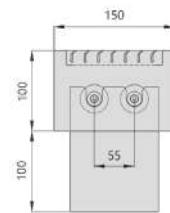

Конвектор напольный электрический

ВКЭН.100.150.2ТЭН

Высота, мм.

Ширина, мм.

100

150

Артикул конвектора

кг Вт Р мм

Регулировка по высоте мм	0-40	Напряжение, питание	-230+10% В, 50 ГЦ
Высота мм	100	Степень защиты	IP20
Ширина мм	150	Нагревательный элемент	ТЭН
Стандартная длина мм	700-3000 (шаг 100 мм)	Количество ТЭНов	2
Тепловая мощность Вт	180-1000		