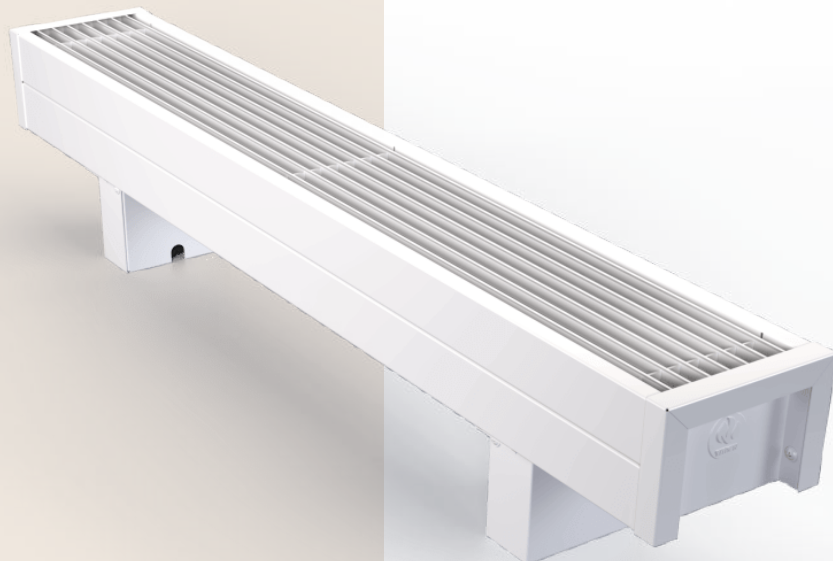

Конвектор напольный электрический

ВКЭН.100.150.2ТЭН

Высота, мм.

Ширина, мм.

100

150

Артикул конвектора

кг Вт Р мм

ВКЭН.100.150.700.2ТЭН	6,42	360	10 047 Р	700
ВКЭН.100.150.800.2ТЭН	6,92	360	10 641 Р	800
ВКЭН.100.150.900.2ТЭН	7,42	360	11 236 Р	900
ВКЭН.100.150.1000.2ТЭН	8,51	560	12 542 Р	1000
ВКЭН.100.150.1100.2ТЭН	9,01	560	13 184 Р	1100
ВКЭН.100.150.1200.2ТЭН	9,51	560	13 778 Р	1200
ВКЭН.100.150.1300.2ТЭН	10,01	560	14 386 Р	1300
ВКЭН.100.150.1400.2ТЭН	10,51	560	14 980 Р	1400
ВКЭН.100.150.1500.2ТЭН	12,36	920	17 355 Р	1500
ВКЭН.100.150.1600.2ТЭН	12,86	920	18 031 Р	1600
ВКЭН.100.150.1700.2ТЭН	13,37	920	18 626 Р	1700
ВКЭН.100.150.1800.2ТЭН	13,87	920	19 220 Р	1800
ВКЭН.100.150.1900.2ТЭН	14,37	920	19 825 Р	1900
ВКЭН.100.150.2000.2ТЭН	16,16	1060	22 118 Р	2000
ВКЭН.100.150.2100.2ТЭН	16,66	1060	22 736 Р	2100
ВКЭН.100.150.2200.2ТЭН	17,16	1060	23 341 Р	2200
ВКЭН.100.150.2300.2ТЭН	17,66	1060	23 935 Р	2300
ВКЭН.100.150.2400.2ТЭН	18,16	1060	24 530 Р	2400
ВКЭН.100.150.2500.2ТЭН	20,02	1600	26 844 Р	2500
ВКЭН.100.150.2600.2ТЭН	20,52	1600	27 462 Р	2600
ВКЭН.100.150.2700.2ТЭН	21,02	1600	28 056 Р	2700
ВКЭН.100.150.2800.2ТЭН	21,52	1600	28 661 Р	2800
ВКЭН.100.150.2900.2ТЭН	22,02	1600	29 256 Р	2900
ВКЭН.100.150.3000.2ТЭН	23,51	2000	31 038 Р	3000

Регулировка по высоте мм	0-40	Напряжение, питание	-230+10% В, 50 ГЦ
Высота мм	100	Степень защиты	IP20
Ширина мм	150	Нагревательный элемент	ТЭН
Стандартная длина мм	700-3000 (шаг 100 мм)	Количество ТЭНов	2
Тепловая мощность Вт	180-1000		