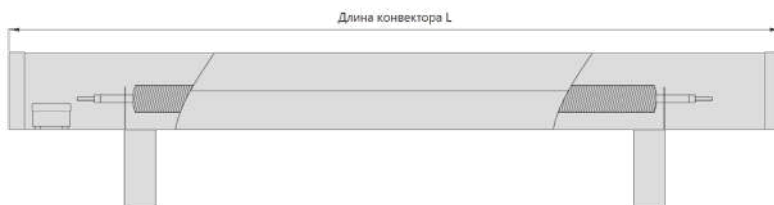

Конвектор напольный электрический

ВКЭН.100.150.2ТЭН

Высота, мм.

Ширина, мм.

100

150

Артикул конвектора

кг Вт Р мм

Регулировка по высоте мм	0-40	Напряжение, питание	-230+10% В, 50 ГЦ
Высота мм	100	Степень защиты	IP20
Ширина мм	150	Нагревательный элемент	ТЭН
Стандартная длина мм	700-3000 (шаг 100 мм)	Количество ТЭНов	2
Тепловая мощность Вт	180-1000		