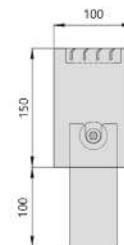

Конвектор напольный электрический

ВКЭН.150.100.1ТЭН

Высота, мм.

Ширина, мм.

150

100

Регулировка по высоте мм	0-40	Напряжение, питание	-230+10% В, 50 ГЦ
Высота мм	150	Степень защиты	IP20
Ширина мм	100	Нагревательный элемент	ТЭН
Стандартная длина мм	700-3000 (шаг 100 мм)	Количество ТЭНов	1
Тепловая мощность Вт	180-1000		