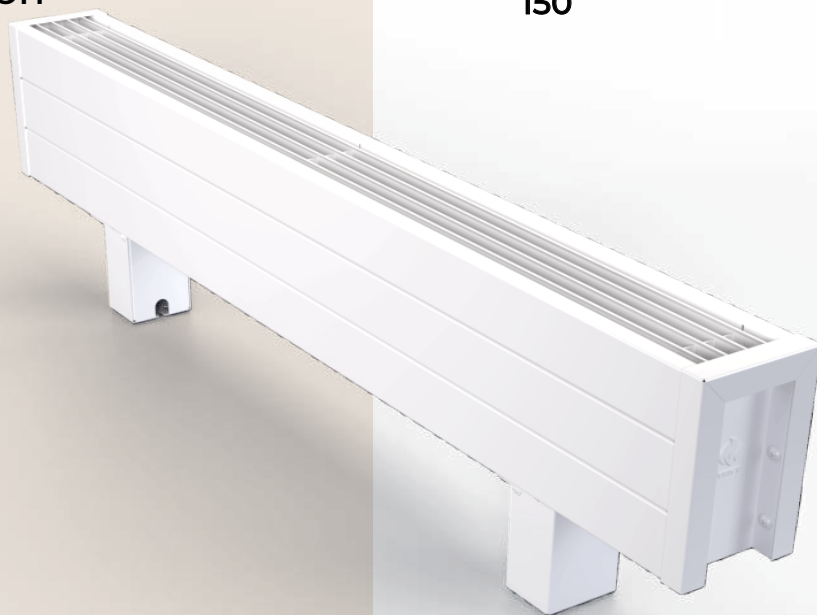

Конвектор напольный электрический

ВКЭН.150.100.1ТЭН

Высота, мм.

Ширина, мм.

150

100

Регулировка по высоте мм	0-40	Напряжение, питание	-230+10% В, 50 ГЦ
Высота мм	150	Степень защиты	IP20
Ширина мм	100	Нагревательный элемент	ТЭН
Стандартная длина мм	700-3000 (шаг 100 мм)	Количество ТЭНов	1
Тепловая мощность Вт	180-1000		