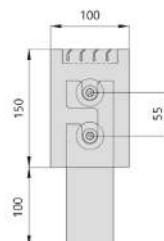

Конвектор напольный электрический

ВКЭН.150.100.2ТЭН

Высота, мм.

150

Ширина, мм.

100

Регулировка по высоте мм	0-40	Напряжение, питание	-230+10% В, 50 ГЦ
Высота мм	150	Степень защиты	IP20
Ширина мм	100	Нагревательный элемент	ТЭН
Стандартная длина мм	700-3000 (шаг 100 мм)	Количество ТЭНов	2
Тепловая мощность Вт	360 - 2000		

Артикул конвектора

кг Вт Р мм

ВКЭН.150.100.700.2ТЭН	6,67	360	9 895 Р	700
ВКЭН.150.100.800.2ТЭН	7,23	360	10 480 Р	800
ВКЭН.150.100.900.2ТЭН	7,80	360	11 065 Р	900
ВКЭН.150.100.1000.2ТЭН	8,95	560	12 367 Р	1000
ВКЭН.150.100.1100.2ТЭН	9,52	560	12 994 Р	1100
ВКЭН.150.100.1200.2ТЭН	10,09	560	13 579 Р	1200
ВКЭН.150.100.1300.2ТЭН	10,65	560	14 181 Р	1300
ВКЭН.150.100.1400.2ТЭН	11,22	560	14 766 Р	1400
ВКЭН.150.100.1500.2ТЭН	13,01	920	17 032 Р	1500
ВКЭН.150.100.1600.2ТЭН	13,58	920	17 696 Р	1600
ВКЭН.150.100.1700.2ТЭН	14,15	920	18 281 Р	1700
ВКЭН.150.100.1800.2ТЭН	14,71	920	18 866 Р	1800
ВКЭН.150.100.1900.2ТЭН	15,28	920	19 466 Р	1900
ВКЭН.150.100.2000.2ТЭН	17,14	1060	21 749 Р	2000
ВКЭН.150.100.2100.2ТЭН	17,70	1060	22 357 Р	2100
ВКЭН.150.100.2200.2ТЭН	18,27	1060	22 957 Р	2200
ВКЭН.150.100.2300.2ТЭН	18,84	1060	23 542 Р	2300
ВКЭН.150.100.2400.2ТЭН	19,40	1060	24 127 Р	2400
ВКЭН.150.100.2500.2ТЭН	21,20	1600	26 333 Р	2500
ВКЭН.150.100.2600.2ТЭН	21,76	1600	26 942 Р	2600
ВКЭН.150.100.2700.2ТЭН	22,33	1600	27 527 Р	2700
ВКЭН.150.100.2800.2ТЭН	22,90	1600	28 127 Р	2800
ВКЭН.150.100.2900.2ТЭН	23,46	1600	28 712 Р	2900
ВКЭН.150.100.3000.2ТЭН	25,02	2000	30 484 Р	3000

на сайте