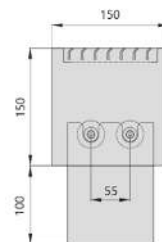

Конвектор напольный электрический

**ВКЭН.150.150.2ТЭН**

Высота, мм.

**150**

Ширина, мм.

**150**

Регулировка по высоте мм	0-40	Напряжение, питание	-230+10% В, 50 ГЦ
Высота мм	150	Степень защиты	IP20
Ширина мм	150	Нагревательный элемент	ТЭН
Стандартная длина мм	700-3000 (шаг 100 мм)	Количество ТЭНов	2
Тепловая мощность Вт	360 - 2000		

Длина конвектора L

на сайте