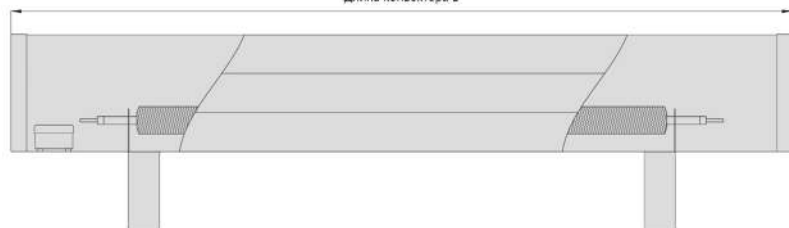

Регулировка по высоте мм	0-40	Напряжение, питание	-230+10% В, 50 ГЦ
Высота мм	150	Степень защиты	IP20
Ширина мм	150	Нагревательный элемент	ТЭН
Стандартная длина мм	700-3000 (шаг 100 мм)	Количество ТЭНов	2
Тепловая мощность Вт	360 - 2000		

Артикул конвектора

кг Вт Р мм

ВКЭН.150.150.700.2ТЭН	7,91	360	11 382 Р	700
ВКЭН.150.150.800.2ТЭН	8,55	360	12 087 Р	800
ВКЭН.150.150.900.2ТЭН	9,18	360	12 793 Р	900
ВКЭН.150.150.1000.2ТЭН	10,41	560	14 215 Р	1000
ВКЭН.150.150.1100.2ТЭН	11,05	560	14 968 Р	1100
ВКЭН.150.150.1200.2ТЭН	11,69	560	15 673 Р	1200
ВКЭН.150.150.1300.2ТЭН	12,33	560	16 396 Р	1300
ВКЭН.150.150.1400.2ТЭН	12,97	560	17 101 Р	1400
ВКЭН.150.150.1500.2ТЭН	14,96	920	19 588 Р	1500
ВКЭН.150.150.1600.2ТЭН	15,60	920	20 379 Р	1600
ВКЭН.150.150.1700.2ТЭН	16,24	920	21 084 Р	1700
ВКЭН.150.150.1800.2ТЭН	16,88	920	21 790 Р	1800
ВКЭН.150.150.1900.2ТЭН	17,52	920	22 511 Р	1900
ВКЭН.150.150.2000.2ТЭН	19,60	1060	25 035 Р	2000
ВКЭН.150.150.2100.2ТЭН	20,24	1060	25 764 Р	2100
ВКЭН.150.150.2200.2ТЭН	20,88	1060	26 484 Р	2200
ВКЭН.150.150.2300.2ТЭН	21,52	1060	27 190 Р	2300
ВКЭН.150.150.2400.2ТЭН	22,16	1060	27 896 Р	2400
ВКЭН.150.150.2500.2ТЭН	24,15	1600	30 325 Р	2500
ВКЭН.150.150.2600.2ТЭН	24,79	1600	31 054 Р	2600
ВКЭН.150.150.2700.2ТЭН	25,43	1600	31 760 Р	2700
ВКЭН.150.150.2800.2ТЭН	26,07	1600	32 480 Р	2800
ВКЭН.150.150.2900.2ТЭН	26,71	1600	33 186 Р	2900
ВКЭН.150.150.3000.2ТЭН	28,34	2000	35 079 Р	3000

Длина конвектора L