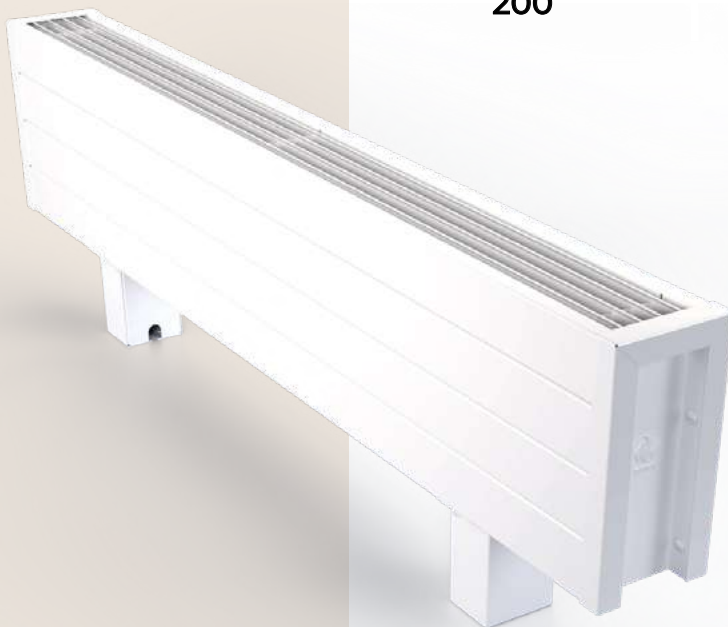

Конвектор напольный электрический

ВКЭН.200.100.2ТЭН

Высота, мм.

200

Ширина, мм.

100

Регулировка по высоте мм	0-40	Напряжение, питание	-230+10% В, 50 ГЦ
Высота мм	200	Степень защиты	IP20
Ширина мм	100	Нагревательный элемент	ТЭН
Стандартная длина мм	700-3000 (шаг 100 мм)	Количество ТЭНов	2
Тепловая мощность Вт	360-2000		