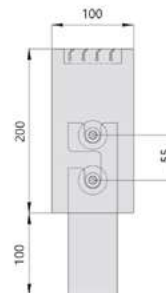

Конвектор напольный электрический

ВКЭН.200.100.2ТЭН

Высота, мм.

200

Ширина, мм.

100

Регулировка по высоте мм	0-40	Напряжение, питание	-230+10% В, 50 ГЦ
Высота мм	200	Степень защиты	IP20
Ширина мм	100	Нагревательный элемент	ТЭН
Стандартная длина мм	700-3000 (шаг 100 мм)	Количество ТЭНов	2
Тепловая мощность Вт	360-2000		