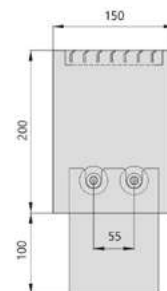

Конвектор напольный электрический

ВКЭН.200.150.2ТЭН

Высота, мм.

200

Ширина, мм.

150

Регулировка по высоте мм	0-40	Напряжение, питание	-230+10% В, 50 ГЦ
Высота мм	200	Степень защиты	IP20
Ширина мм	100		
Стандартная длина мм	700-3000 (шаг 100 мм)	Нагревательный элемент	ТЭН
Тепловая мощность Вт	360-2000	Количество ТЭНов	2