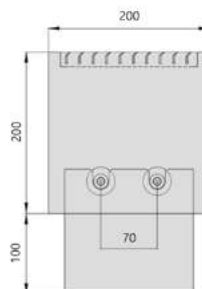

Конвектор напольный электрический

ВКЭН.200.200.2ТЭН

Высота, мм.

200

Ширина, мм.

200

Регулировка по высоте мм	0-40	Напряжение, питание	-230+10% В, 50 ГЦ
Высота мм	200	Степень защиты	IP20
Ширина мм	200	Нагревательный элемент	ТЭН
Стандартная длина мм	700-3000 (шаг 100 мм)	Количество ТЭНов	2
Тепловая мощность Вт	360-2000		