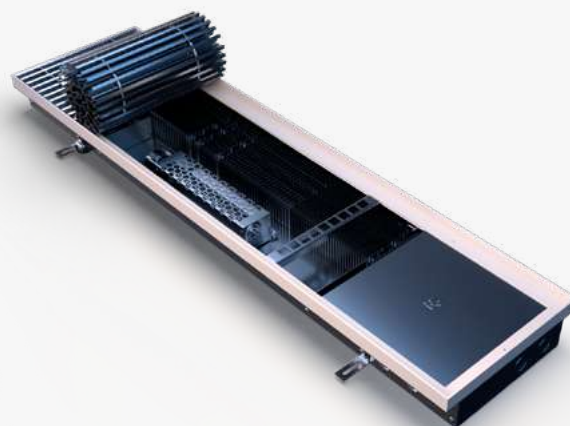

Артикул	Вес, кг	Теплоотдача (95/85/20), Вт	Стоимость решетки
ВКВ.75.260.700.2ТГ	7,12	995	7399
ВКВ.75.260.750.2ТГ	7,53	1137	7769
ВКВ.75.260.800.2ТГ	7,94	1279	8139
ВКВ.75.260.850.2ТГ	8,36	1421	8707
ВКВ.75.260.900.2ТГ	8,81	1563	9077
ВКВ.75.260.950.2ТГ	9,30	1705	9645
ВКВ.75.260.1000.2ТГ	9,71	1847	10015
ВКВ.75.260.1050.2ТГ	10,13	1989	10583
ВКВ.75.260.1100.2ТГ	10,54	2132	10953
ВКВ.75.260.1150.2ТГ	10,95	2274	11323
ВКВ.75.260.1200.2ТГ	11,59	2416	11891
ВКВ.75.260.1250.2ТГ	12,00	2558	12261
ВКВ.75.260.1300.2ТГ	12,49	2700	12829
ВКВ.75.260.1350.2ТГ	12,89	2842	13199
ВКВ.75.260.1400.2ТГ	13,32	2984	13767
ВКВ.75.260.1450.2ТГ	13,73	3126	14137
ВКВ.75.260.1500.2ТГ	14,72	3268	14704
ВКВ.75.260.1550.2ТГ	15,20	3411	15074
ВКВ.75.260.1600.2ТГ	15,60	3553	15444
ВКВ.75.260.1650.2ТГ	16,07	3695	16012
ВКВ.75.260.1700.2ТГ	16,47	3837	16382
ВКВ.75.260.1750.2ТГ	16,90	3979	16950
ВКВ.75.260.1800.2ТГ	17,38	4121	17320
ВКВ.75.260.1850.2ТГ	17,86	4263	17888
ВКВ.75.260.1900.2ТГ	18,27	4405	18258
ВКВ.75.260.1950.2ТГ	18,83	4547	18628
ВКВ.75.260.2000.2ТГ	19,35	4689	19196
ВКВ.75.260.2050.2ТГ	19,76	4832	19566
ВКВ.75.260.2100.2ТГ	20,18	4974	20134
ВКВ.75.260.2150.2ТГ	20,71	5116	20504
ВКВ.75.260.2200.2ТГ	21,14	5258	21072
ВКВ.75.260.2250.2ТГ	21,55	5400	21442
ВКВ.75.260.2300.2ТГ	21,96	5542	21812
ВКВ.75.260.2350.2ТГ	22,38	5684	22379
ВКВ.75.260.2400.2ТГ	22,79	5826	22750
ВКВ.75.260.2450.2ТГ	23,89	5968	23317
ВКВ.75.260.2500.2ТГ	24,32	6111	23687
ВКВ.75.260.2550.2ТГ	24,74	6253	24255
ВКВ.75.260.2600.2ТГ	25,15	6395	24625
ВКВ.75.260.2650.2ТГ	25,68	6537	25193
ВКВ.75.260.2700.2ТГ	26,13	6679	25563
ВКВ.75.260.2750.2ТГ	26,54	6821	25933
ВКВ.75.260.2800.2ТГ	26,96	6963	26501
ВКВ.75.260.2850.2ТГ	27,37	7105	26871
ВКВ.75.260.2900.2ТГ	27,97	7247	27439
ВКВ.75.260.2950.2ТГ	28,38	7390	27809
ВКВ.75.260.3000.2ТГ	28,81	7532	28377

ВКВ.75.260.2ТГ.24В

Корпус из оцинкованной стали

75

Высота, мм

260

Ширина, мм

995 - 7532

Теплоотдача, Вт