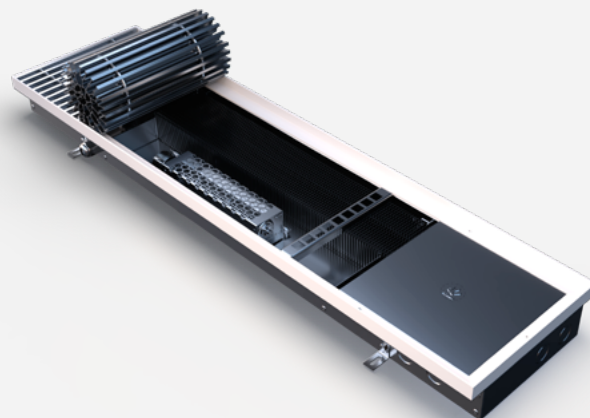

ВКВ.80.260.2ТГ.24В

Корпус из оцинкованной стали

80 260 1049- 7939

Высота, мм   Ширина, мм   Теплоотдача, Вт